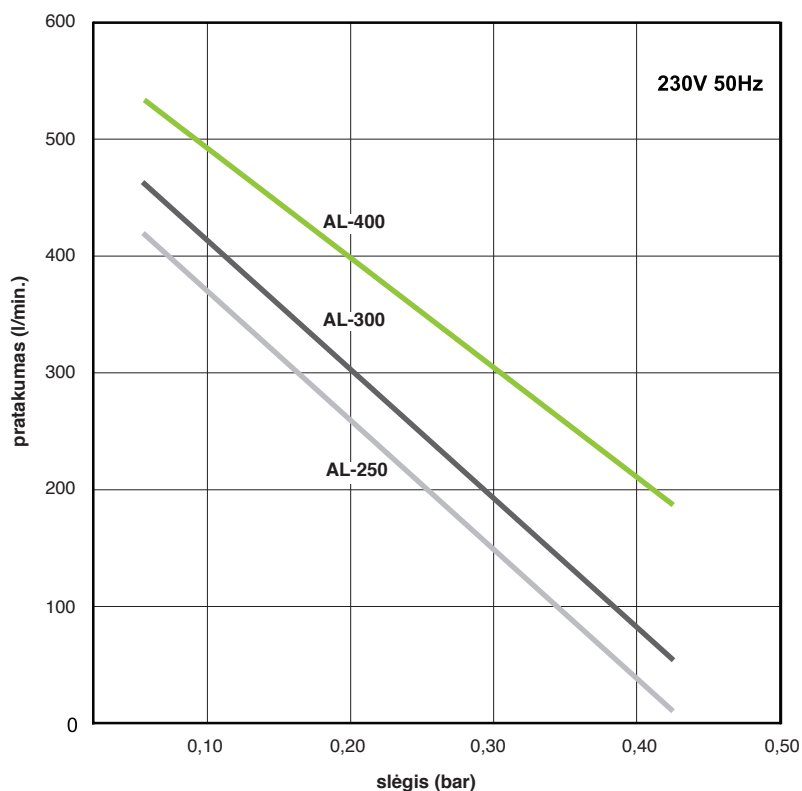

Alita tiesiniai oro siurbliaiStandartiniai Siurblių Modeliai **AL-250, AL-300, AL-400**

Modelis	AL-250	AL-300	AL-400
Galingumas	240 W	290 W	440 W
Triukšmo lygis	46 dB	47 dB	49 dB
Masė	18,8 kg	22,1 kg	22,2 kg
Našumas ϕ	18 mm		
Maks. darb. slėgis	260 mbar		
Įtampa, dažnis	230V 50Hz		
IP padengimas	IP54		
Matmenys l x P x A	420 mm x 248 mm x 262 mm		

Jednofázové zariadenia sú navrhnuté s +/- 10% prípustnou odchýlkou. Prezentované informácie sú založené na výsledkoch testov pre nominálnu jednotku. Špecifikácia je predmetom zmeny bez upozornenia.