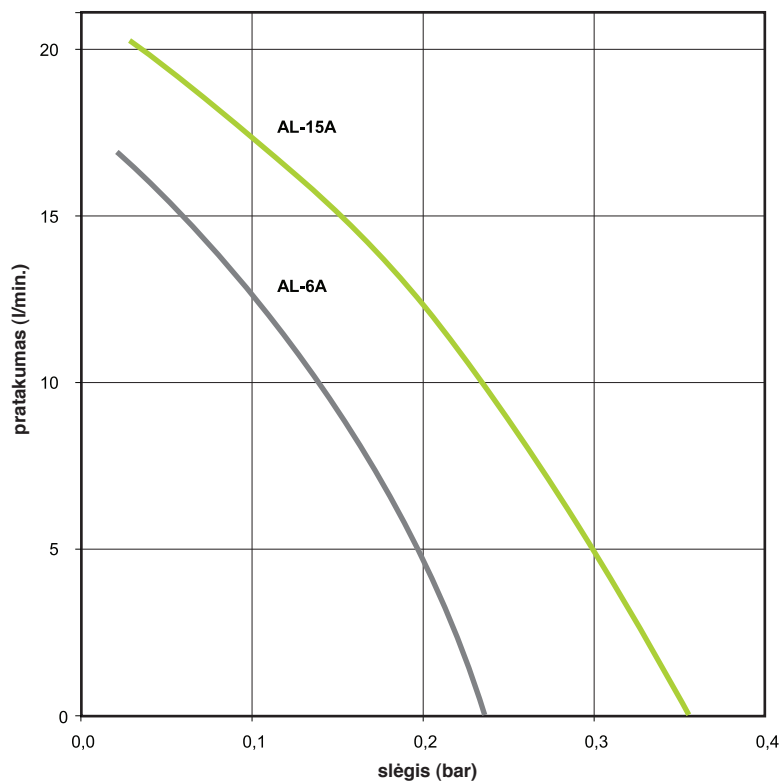

Alita tiesiniai oro siurbliai

Slėgio modeliai
AL-6A, AL-15ASlėgio ir vakuumo modeliai
AL-6SA, AL-15SA

Modelis	AL-6A/AL-6SA	AL-15/AL-15SA
Srovė	0,1 A	0,2 A
Galingumas	13 W	26 W
Triukšmo lygis	27 dB	29 dB
Masė	2,4 kg	2,4 kg
Maks. darb. slėgis	100 mbar	
Matmenys l x P x A	150 mm x 130 mm x 111 mm	
Įtampa, dažnis	230V 50Hz	
IP padengimas	IP54	